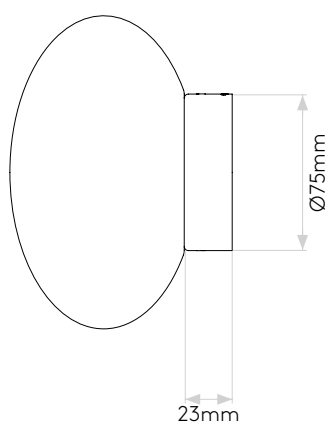

Please note that some dimensions may vary slightly due to manufacturing tolerances, this includes cable entry and fixing holes

Veuillez noter que certaines dimensions peuvent varier légèrement en raison des tolérances de fabrication, y compris l'entrée de câble et les trous de fixation.

Bitte beachten Sie, dass die Maße Fertigungstoleranzen unterliegen und daher in geringem Umfang von der angegebenen Größe abweichen können. Dies gilt auch für Kabeleingänge und Befestigungslöcher.

Si prega notare che possono esserci piccole variazioni in alcune dimensioni dovute alle tolleranze di produzione, queste includono l'ingresso del cavo e i fori di fissaggio.